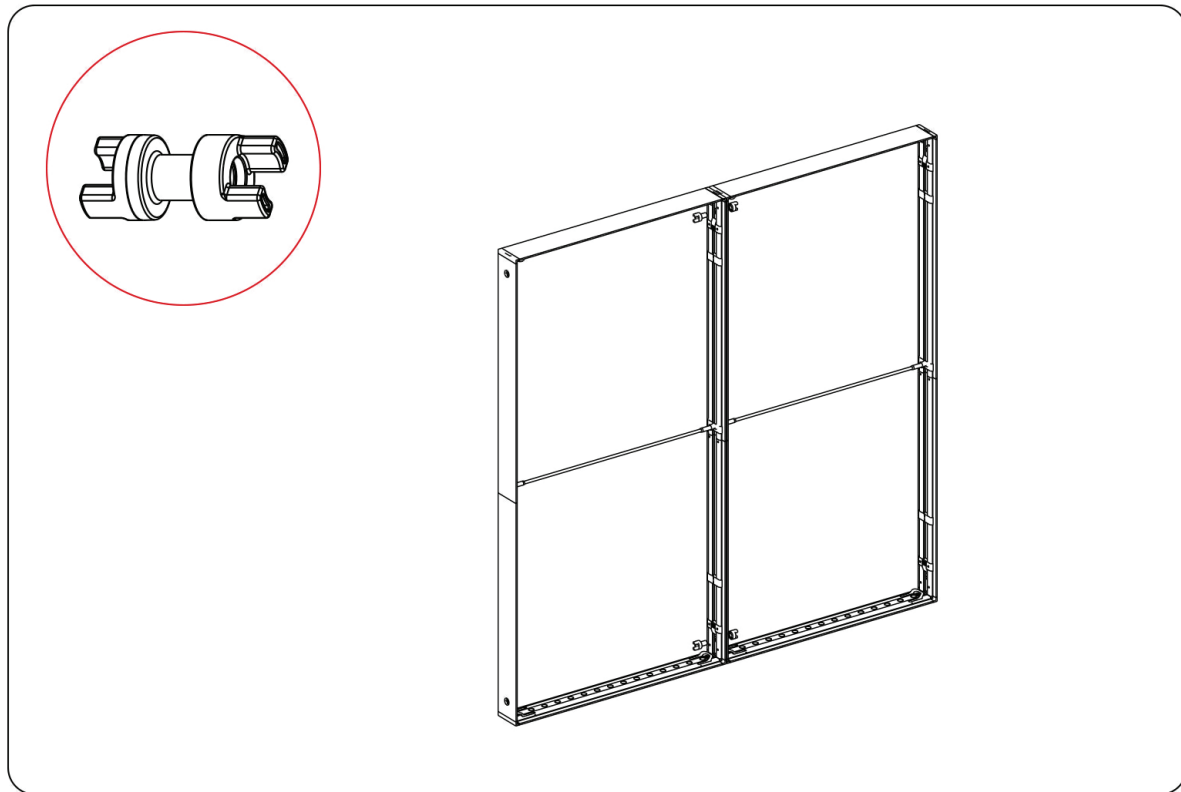

SEGO CONFIGURATION I

SEGO MODULAR LIGHTBOX DISPLAY
PRODUCT CODE:SEGO-I-20x20G

FRAME CONNECTION