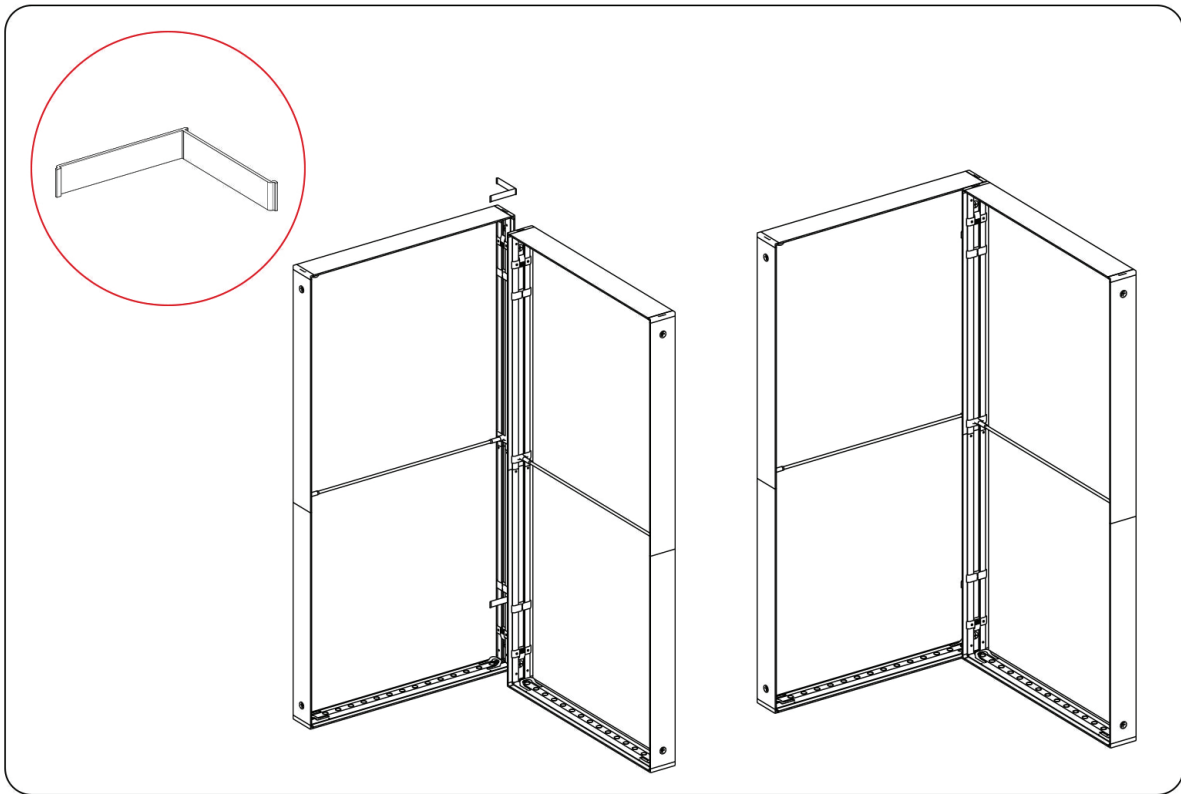

SEGO CONFIGURATION I

SEGO MODULAR LIGHTBOX DISPLAY
PRODUCT CODE:SEGO-I-20x20G

FRAME CONNECTION