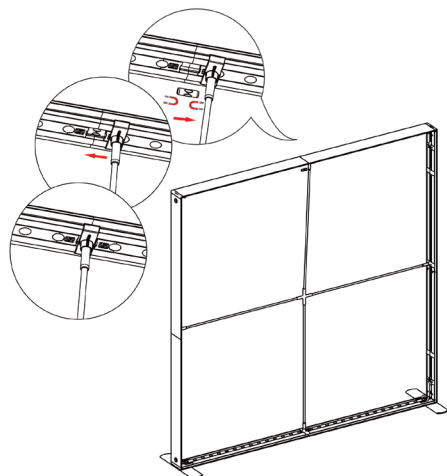

# SEGO CONFIGURATION G

SEGO MODULAR LIGHTBOX DISPLAY

PRODUCT CODE:SEGO-G-15x10G

12

13

14

15