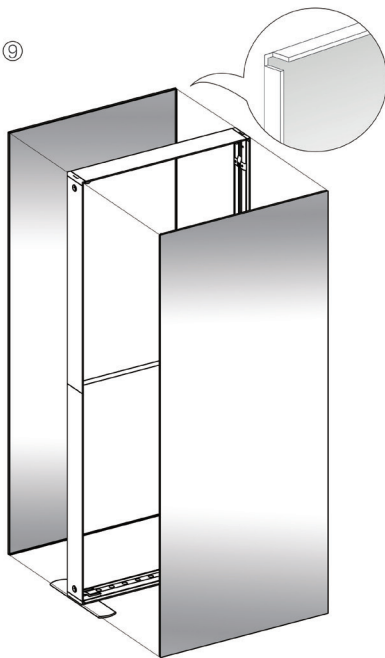

# SEGO CONFIGURATION G

SEGO MODULAR LIGHTBOX DISPLAY

PRODUCT CODE:SEGO-G-15x10G

7

8

9

10