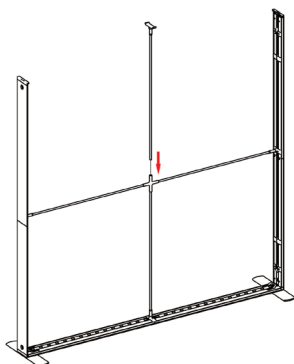

# SEGO CONFIGURATION G

SEGO MODULAR LIGHTBOX DISPLAY

PRODUCT CODE:SEGO-G-15x10G

⑧

⑨

⑩

⑪