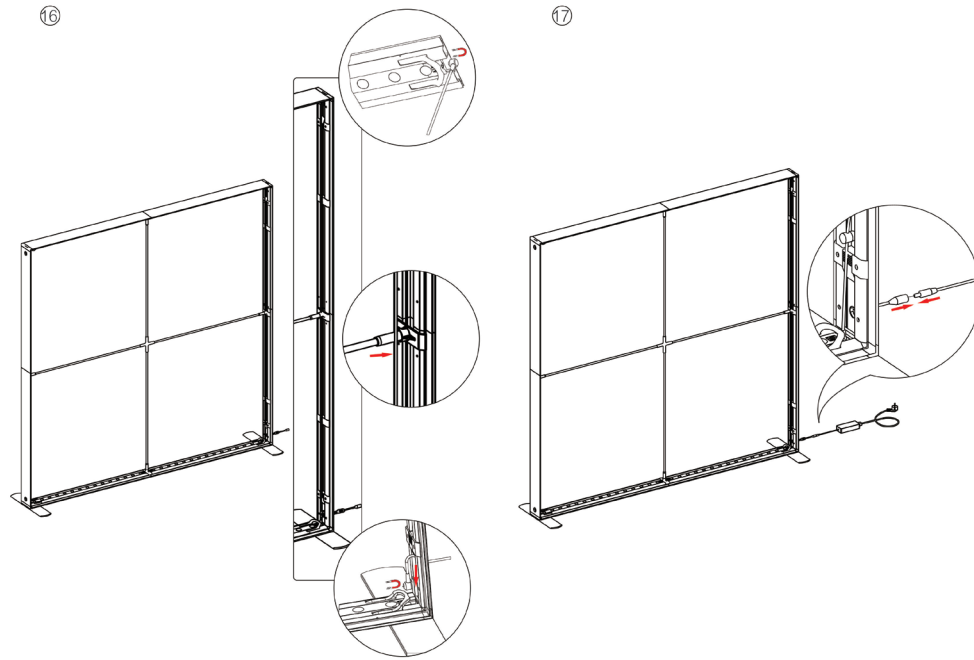

SEGO CONFIGURATION G

SEGO MODULAR LIGHTBOX DISPLAY

PRODUCT CODE:SEGO-G-15x10G