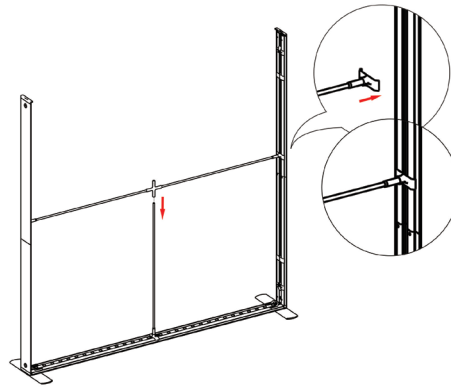

# SEGO CONFIGURATION G

SEGO MODULAR LIGHTBOX DISPLAY

PRODUCT CODE:SEGO-G-15x10G

⑧

⑨

⑩

⑪