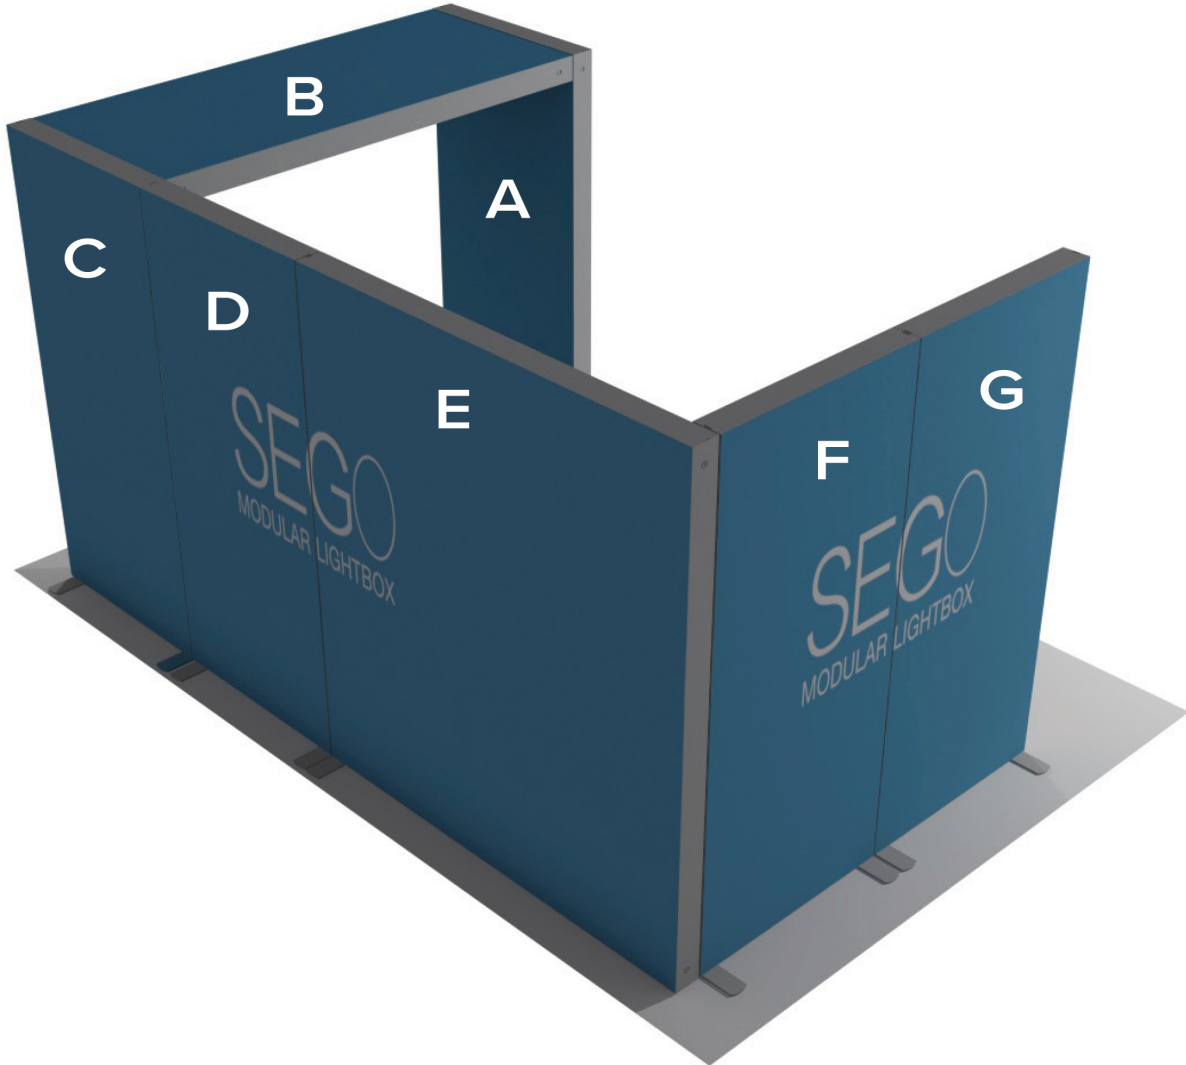

SEGO CONFIGURATION G

SEGO MODULAR LIGHTBOX DISPLAY
PRODUCT CODE:SEGO-G-15x10G

SEGO Configuration G Template Guide

Frame	Template Dims	Notes
A	39.75"W x 88.625"H	Obstruction on back graphic
B	39.75"W x 88.625"H	Bridge
C	39.75"W x 88.625"H	Obstruction on front graphic
D	39.75"W x 88.625"H	
E	78.125"W x 88.625"H	Obstruction on front graphic
F	39.75"W x 88.625"H	
G	39.75"W x 88.625"H