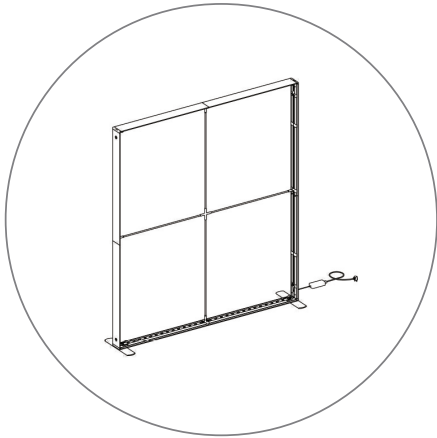

SEGO CONFIGURATION G

SEGO MODULAR LIGHTBOX DISPLAY
PRODUCT CODE:SEGO-G-15x10G

PARTS LIST

(qty 1)
SEGO-200X225X12