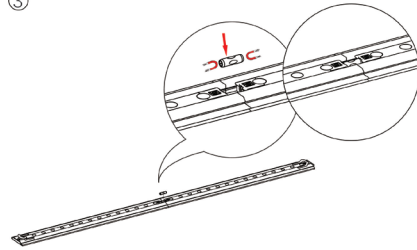

SEGO CONFIGURATION G

SEGO MODULAR LIGHTBOX DISPLAY
PRODUCT CODE:SEGO-G-15x10G

SET UP INSTRUCTIONS SEGO 200X225 FRAME ASSEMBLY

①

③