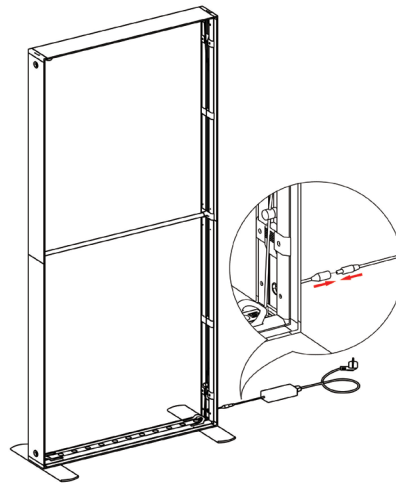

# SEGO CONFIGURATION G

SEGO MODULAR LIGHTBOX DISPLAY

PRODUCT CODE:SEGO-G-15x10G

7

8

9

10