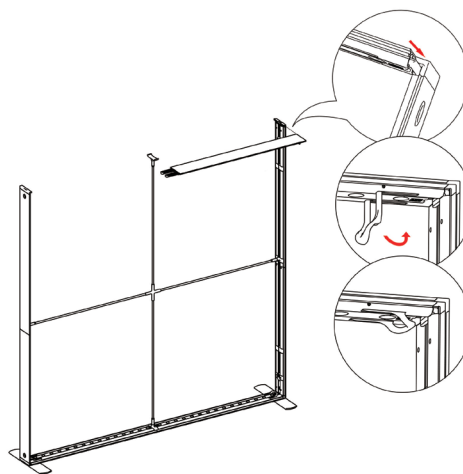

# SEGO CONFIGURATION G

SEGO MODULAR LIGHTBOX DISPLAY

PRODUCT CODE:SEGO-G-15x10G

⑧

⑨

⑩

⑪