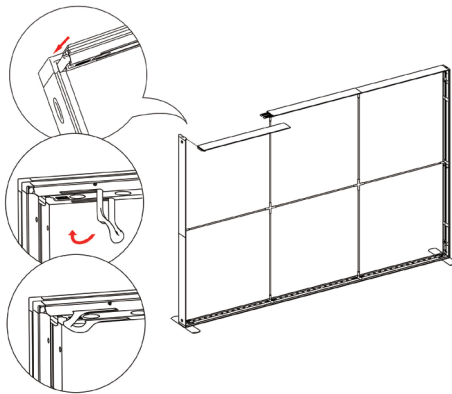

SEGO MODULAR LIGHTBOX DISPLAY

PRODUCT CODE:SEGO-E-10x10G

12

13

14

15

SEGO CONFIGURATION E

SEGO MODULAR LIGHTBOX DISPLAY