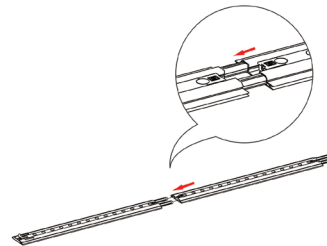

SET UP INSTRUCTIONS SEGO 300X225 FRAME ASSEMBLY

①

②

③

⑤

④

⑥

SEGO CONFIGURATION E