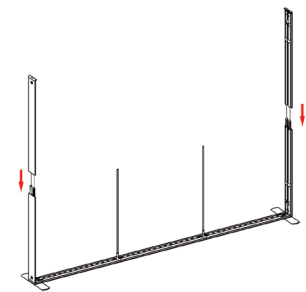

SET UP INSTRUCTIONS SEGO 300X225 FRAME ASSEMBLY

①

②

③

⑤

④

⑥

SEGO CONFIGURATION E

SEGO MODULAR LIGHTBOX DISPLAY

PRODUCT CODE:SEGO-E-10x10G

⑦

⑨

⑧

⑩

⑪

SEGO CONFIGURATION E

SEGO MODULAR LIGHTBOX DISPLAY

PRODUCT CODE:SEGO-E-10x10G

12

13

14

15

SEGO CONFIGURATION E

SEGO MODULAR LIGHTBOX DISPLAY