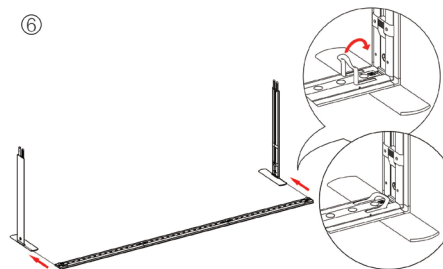

SET UP INSTRUCTIONS SEGO 300X225 FRAME ASSEMBLY

①

②

③

⑤

④

⑥

SEGO CONFIGURATION E