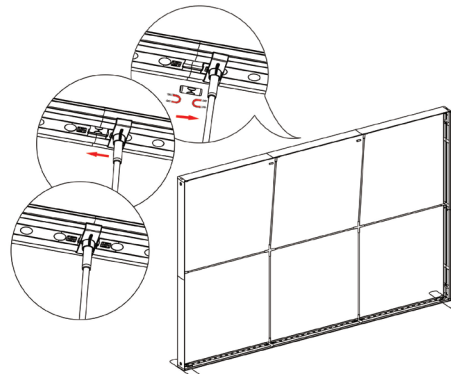

SEGO MODULAR LIGHTBOX DISPLAY

PRODUCT CODE:SEGO-E-10x10G

12

13

14

15

SEGO CONFIGURATION E

SEGO MODULAR LIGHTBOX DISPLAY