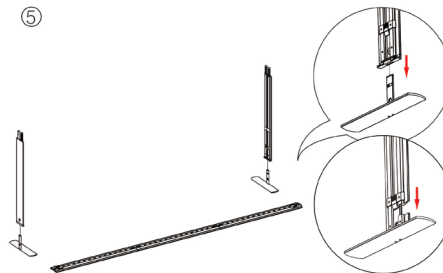

SET UP INSTRUCTIONS SEGO 300X225 FRAME ASSEMBLY

①

②

③

⑤

④

⑥

SEGO CONFIGURATION E