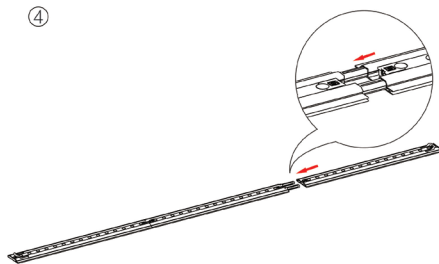

SET UP INSTRUCTIONS SEGO 300X225 FRAME ASSEMBLY

①

②

③

⑤

④

⑥

SEGO CONFIGURATION E

SEGO MODULAR LIGHTBOX DISPLAY

PRODUCT CODE:SEGO-E-10x10G

⑦

⑨

⑧

⑩

⑪

SEGO CONFIGURATION E