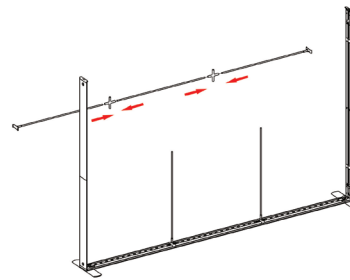

SET UP INSTRUCTIONS SEGO 300X225 FRAME ASSEMBLY

①

②

③

⑤

④

⑥

SEGO CONFIGURATION E

SEGO MODULAR LIGHTBOX DISPLAY

PRODUCT CODE:SEGO-E-10x10G

⑦

⑨

⑧

⑩

⑪

SEGO CONFIGURATION E