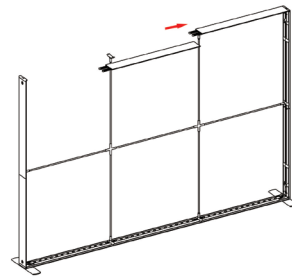

SET UP INSTRUCTIONS SEGO 300X225 FRAME ASSEMBLY

①

②

③

⑤

④

⑥

SEGO CONFIGURATION E

SEGO MODULAR LIGHTBOX DISPLAY

PRODUCT CODE:SEGO-E-10x10G

⑦

⑨

⑧

⑩

⑪

SEGO CONFIGURATION E

SEGO MODULAR LIGHTBOX DISPLAY

PRODUCT CODE:SEGO-E-10x10G

12

13

14

15

SEGO CONFIGURATION E

SEGO MODULAR LIGHTBOX DISPLAY