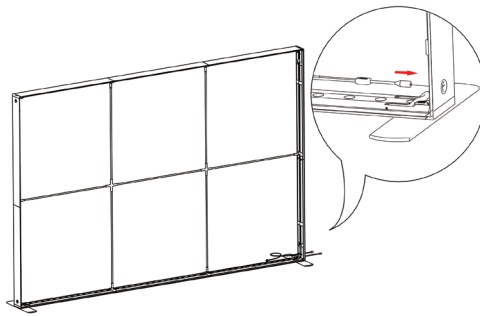

SEGO CONFIGURATION E

SEGO MODULAR LIGHTBOX DISPLAY

PRODUCT CODE:SEGO-E-10x10G

16

17

18

19