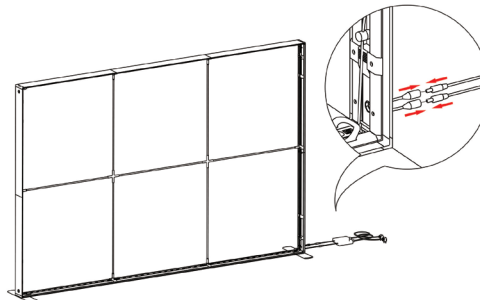

14

15

SEGO CONFIGURATION D

SEGO MODULAR LIGHTBOX DISPLAY
PRODUCT CODE: SEGO-D-10x10G

16

17

18

19