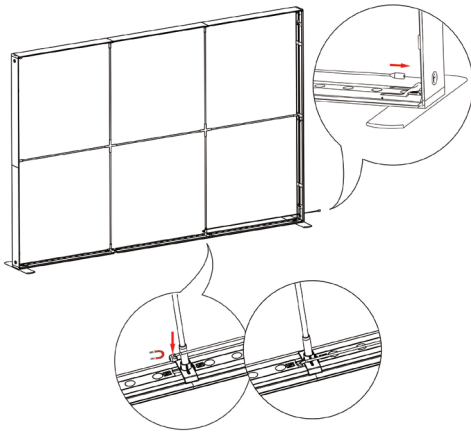

14

15

SEGO CONFIGURATION D

SEGO MODULAR LIGHTBOX DISPLAY
PRODUCT CODE: SEGO-D-10x10G

16

17

18

19