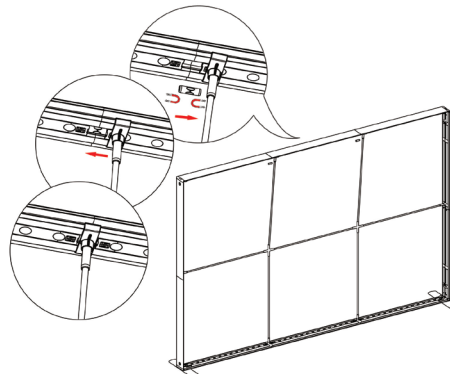

SEGO CONFIGURATION D

SEGO MODULAR LIGHTBOX DISPLAY

PRODUCT CODE: SEGO-D-10x10G

12

13

14

15

SEGO CONFIGURATION D