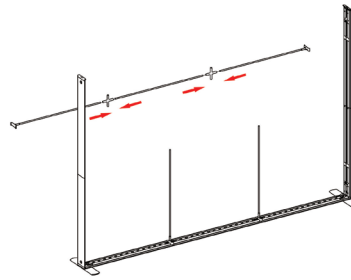

⑥

SEGO CONFIGURATION D

SEGO MODULAR LIGHTBOX DISPLAY
PRODUCT CODE: SEGO-D-10x10G

⑦

⑨

⑧

⑩

⑪

SEGO CONFIGURATION D

SEGO MODULAR LIGHTBOX DISPLAY

PRODUCT CODE: SEGO-D-10x10G

12

13

14

15

SEGO CONFIGURATION D