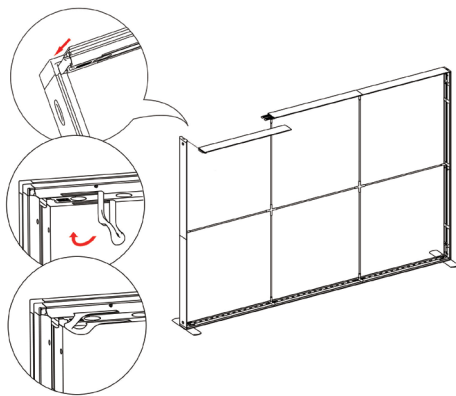

SEGO CONFIGURATION D

SEGO MODULAR LIGHTBOX DISPLAY

PRODUCT CODE: SEGO-D-10x10G

12

13

14

15

SEGO CONFIGURATION D