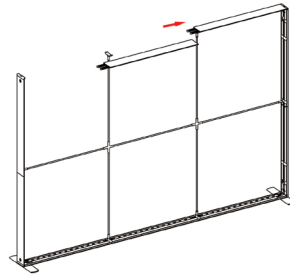

SEGO CONFIGURATION D

SEGO MODULAR LIGHTBOX DISPLAY

PRODUCT CODE: SEGO-D-10x10G

12

13

14

15

SEGO CONFIGURATION D