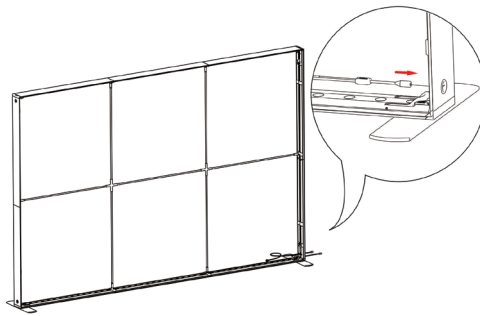

SEGO CONFIGURATION D

SEGO MODULAR LIGHTBOX DISPLAY

PRODUCT CODE: SEGO-D-10x10G

16

17

18

19