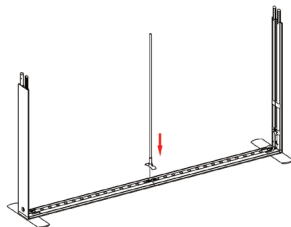

## SET UP INSTRUCTIONS SEGO 200X225 FRAME

①

③

②

④

⑤

⑦

⑥