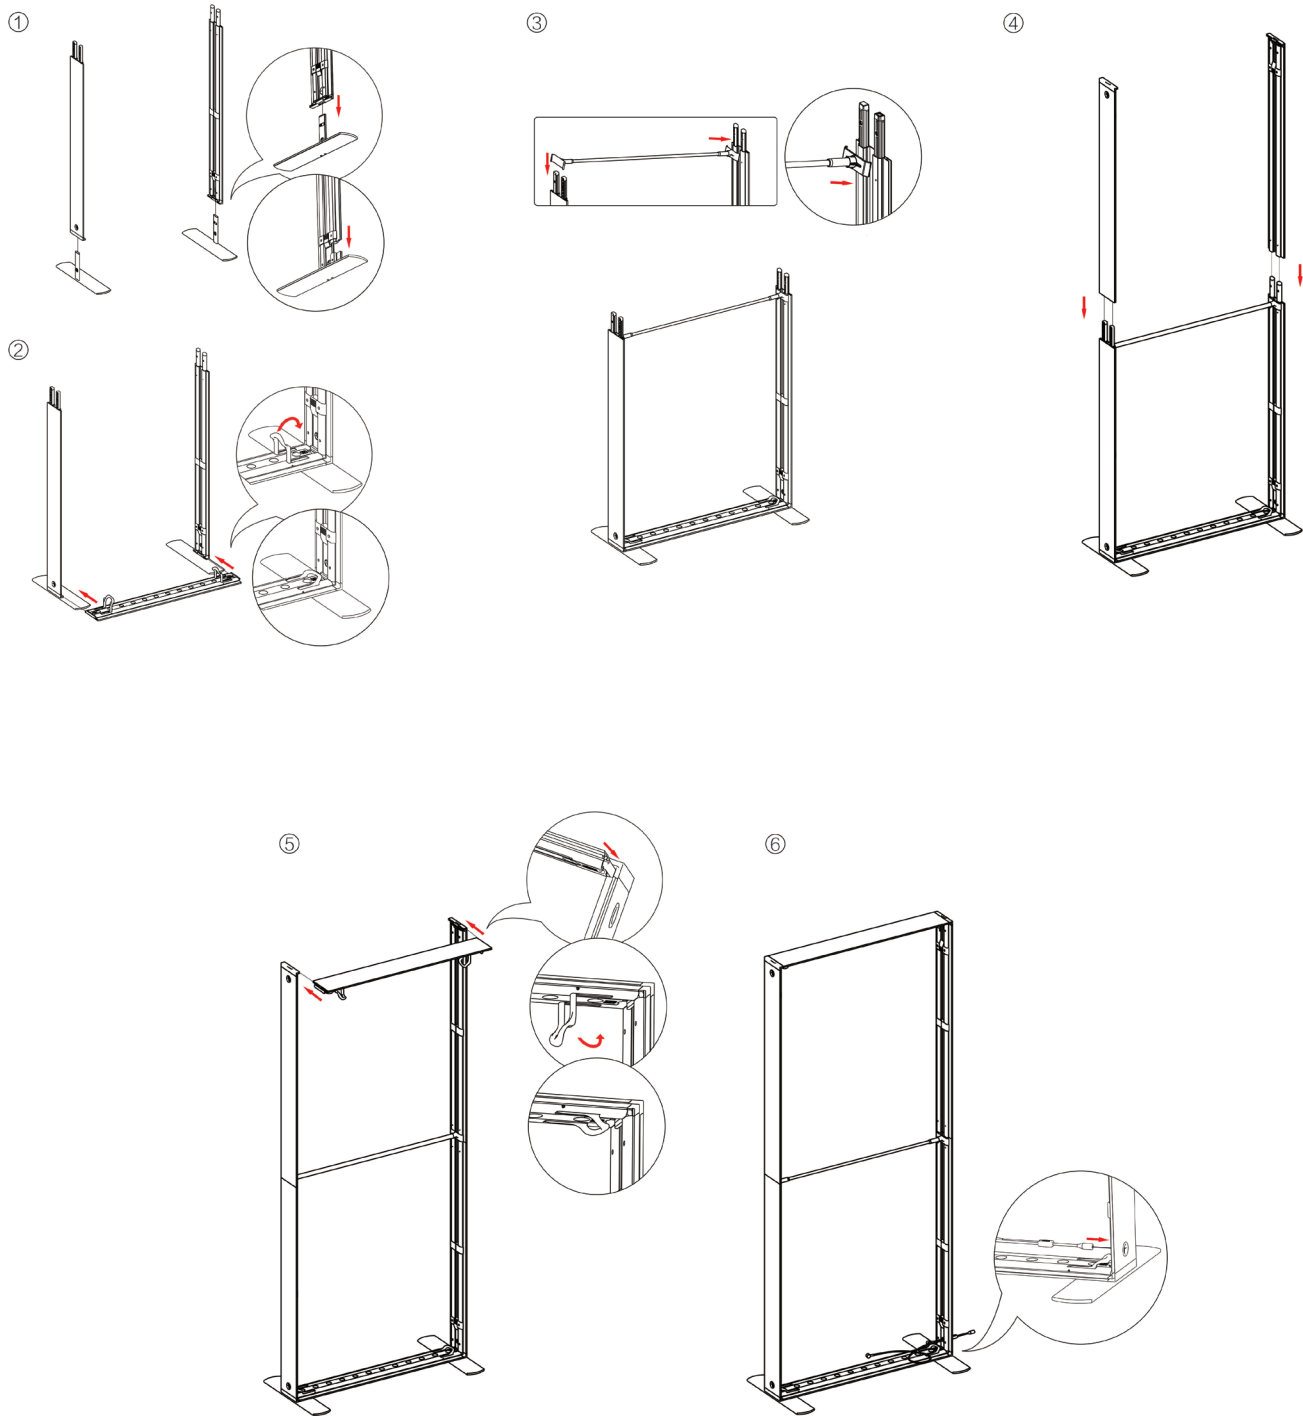

SEGO CONFIGURATION C

SEGO MODULAR LIGHTBOX DISPLAY
PRODUCT CODE: SEGO-C-10x10

SEGO 100X225 FRAME ASSEMBLY