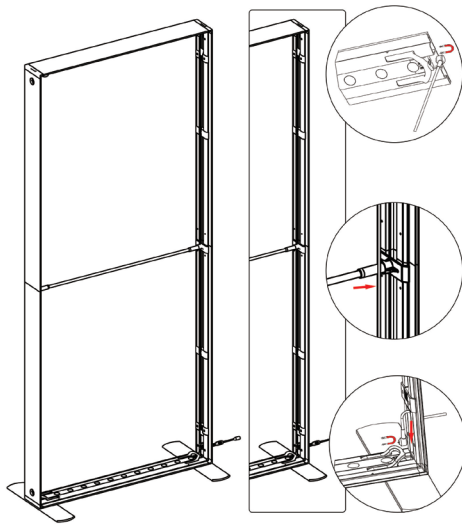

## SEGO 100X225 FRAME ASSEMBLY

# SEGO CONFIGURATION C

SEGO MODULAR LIGHTBOX DISPLAY

PRODUCT CODE: SEGO-C-10x10

⑦

⑧

⑨

⑩