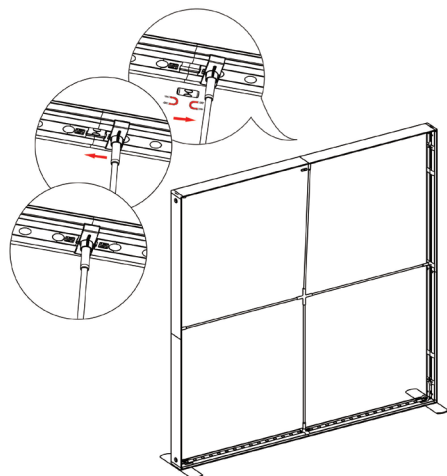

# SEGO CONFIGURATION C

SEGO MODULAR LIGHTBOX DISPLAY

PRODUCT CODE: SEGO-C-10x10

⑧

⑨

⑩

⑪

# SEGO CONFIGURATION C

SEGO MODULAR LIGHTBOX DISPLAY

PRODUCT CODE: SEGO-C-10x10

12

13

14

15

# SEGO CONFIGURATION C

SEGO MODULAR LIGHTBOX DISPLAY

PRODUCT CODE: SEGO-C-10x10