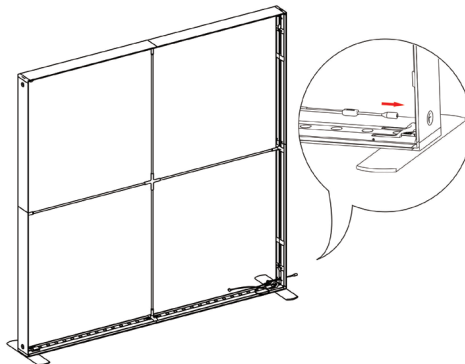

# SEGO CONFIGURATION C

SEGO MODULAR LIGHTBOX DISPLAY

PRODUCT CODE: SEGO-C-10x10

12

13

14

15

# SEGO CONFIGURATION C

SEGO MODULAR LIGHTBOX DISPLAY

PRODUCT CODE: SEGO-C-10x10