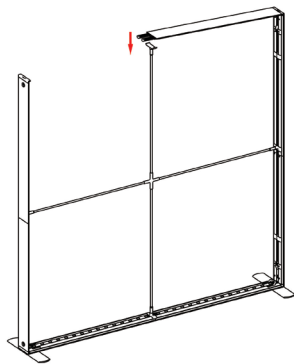

## SET UP INSTRUCTIONS SEGO 200X225 FRAME

①

③

②

④

⑤

⑦

⑥

# SEGO CONFIGURATION C

SEGO MODULAR LIGHTBOX DISPLAY

PRODUCT CODE: SEGO-C-10x10

⑧

⑨

⑩

⑪

# SEGO CONFIGURATION C

SEGO MODULAR LIGHTBOX DISPLAY

PRODUCT CODE: SEGO-C-10x10

12

13

14

15