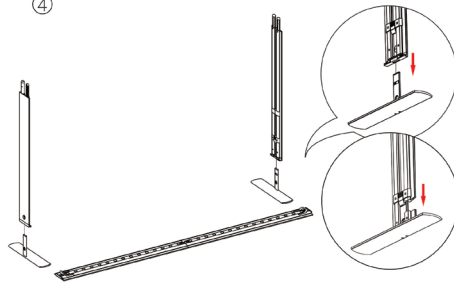

## SET UP INSTRUCTIONS SEGO 200X225 FRAME

①

③

②

④

⑤

⑦

⑥