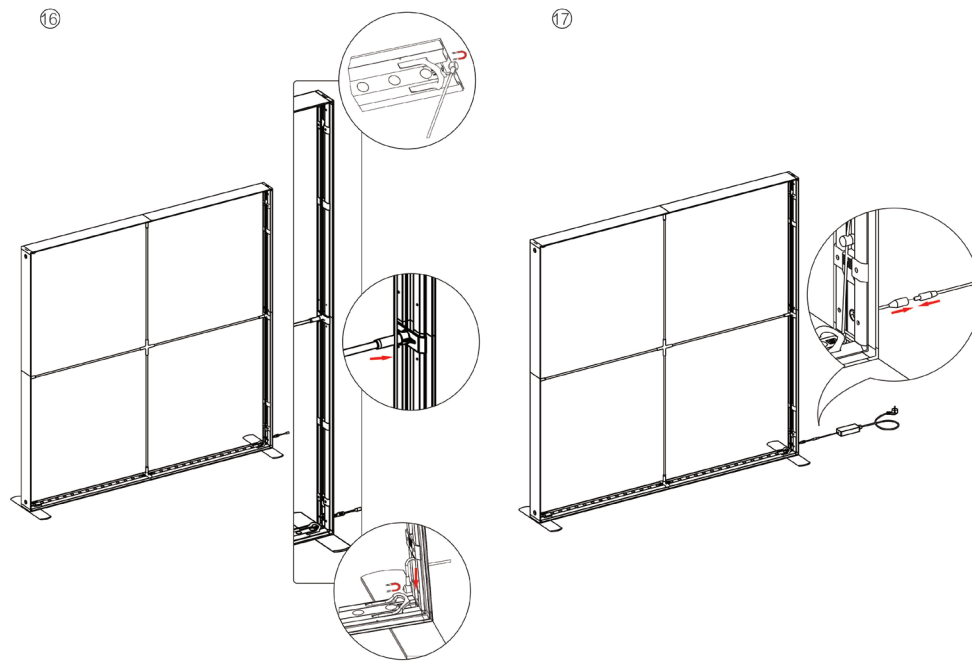

# SEGO CONFIGURATION C

SEGO MODULAR LIGHTBOX DISPLAY

PRODUCT CODE: SEGO-C-10x10

12

13

14

15

# SEGO CONFIGURATION C

SEGO MODULAR LIGHTBOX DISPLAY

PRODUCT CODE: SEGO-C-10x10