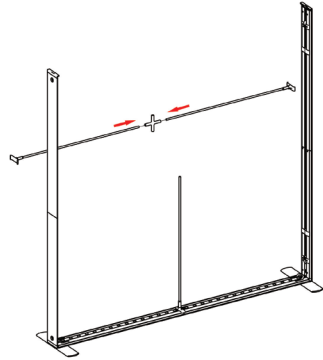

SEGO CONFIGURATION C

SEGO MODULAR LIGHTBOX DISPLAY

PRODUCT CODE: SEGO-C-10x10

⑧