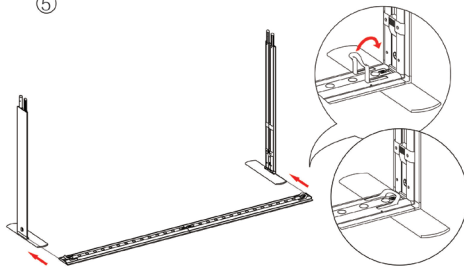

## SET UP INSTRUCTIONS SEGO 200X225 FRAME

①

③

②

④

⑤

⑦

⑥