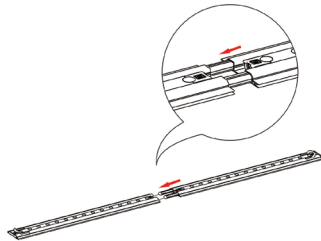

## SET UP INSTRUCTIONS SEGO 200X225 FRAME

①

③

②

④

⑤

⑦

⑥