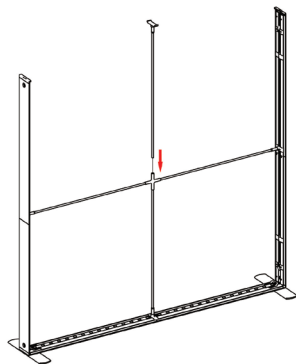

# SEGO CONFIGURATION C

SEGO MODULAR LIGHTBOX DISPLAY

PRODUCT CODE: SEGO-C-10x10

⑧

⑨

⑩

⑪