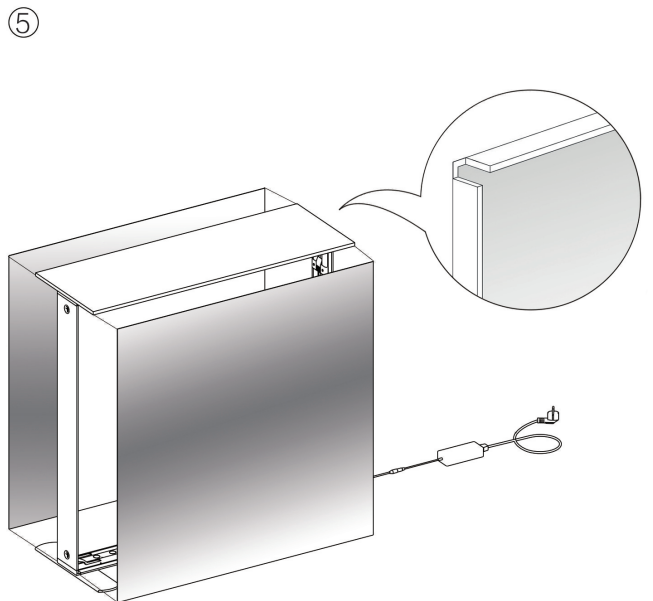

SEGO CONFIGURATION C

SEGO MODULAR LIGHTBOX DISPLAY

PRODUCT CODE: SEGO-C-10x10

SEGO COUNTERFRAME ASSEMBLY