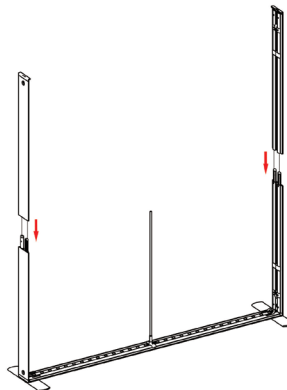

## SET UP INSTRUCTIONS SEGO 200X225 FRAME

①

③

②

④

⑤

⑦

⑥