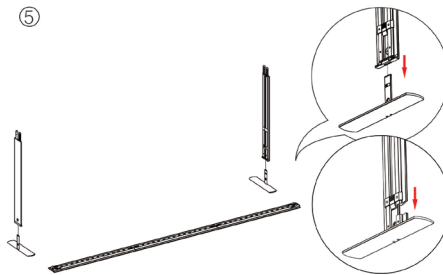

SEGO CONFIGURATION B

SEGO MODULAR LIGHTBOX DISPLAY
PRODUCT CODE: SEGO-B-20x10G

SET UP INSTRUCTIONS SEGO 300X225 FRAME ASSEMBLY

①

②

③

⑤

④