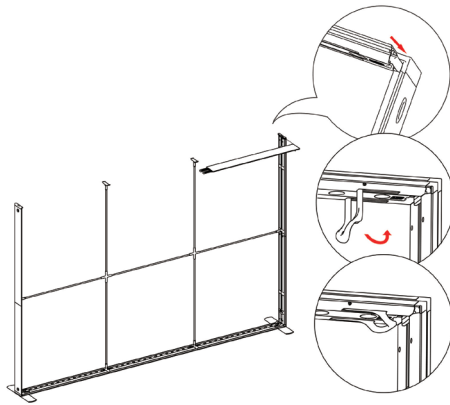

⑪

SEGO CONFIGURATION B

SEGO MODULAR LIGHTBOX DISPLAY

PRODUCT CODE: SEGO-B-20x10G

12

13

14

15