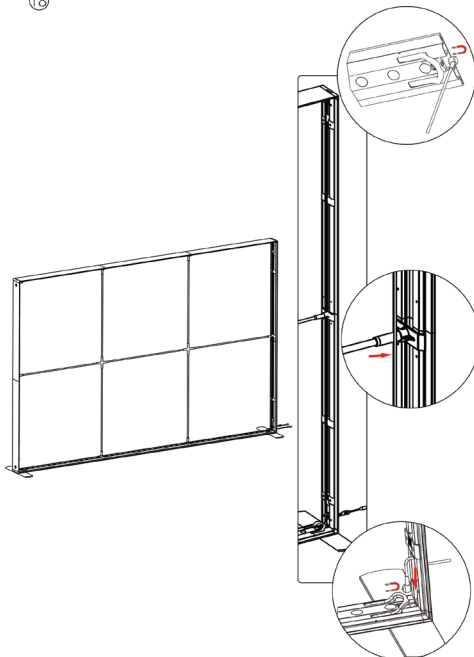

⑪

SEGO CONFIGURATION B

SEGO MODULAR LIGHTBOX DISPLAY

PRODUCT CODE: SEGO-B-20x10G

12

13

14

15

SEGO CONFIGURATION B

SEGO MODULAR LIGHTBOX DISPLAY

PRODUCT CODE: SEGO-B-20x10G

16

17

18

19

SEGO CONFIGURATION B