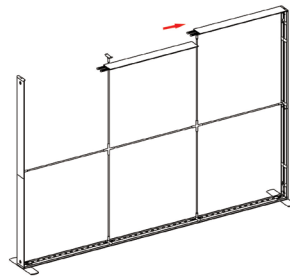

⑪

SEGO CONFIGURATION B

SEGO MODULAR LIGHTBOX DISPLAY

PRODUCT CODE: SEGO-B-20x10G

12

13

14

15