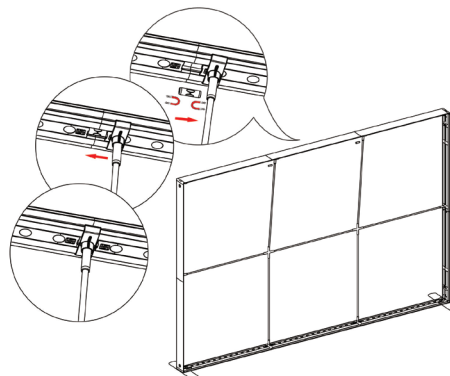

⑪

SEGO CONFIGURATION B

SEGO MODULAR LIGHTBOX DISPLAY

PRODUCT CODE: SEGO-B-20x10G

12

13

14

15