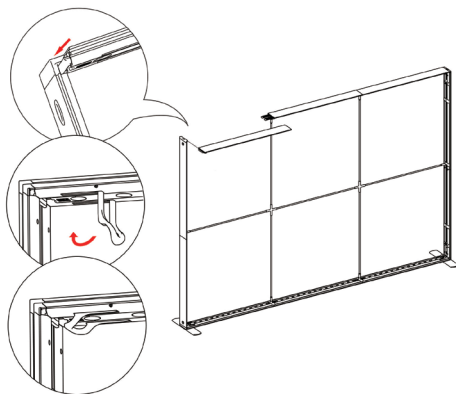

⑪

SEGO CONFIGURATION B

SEGO MODULAR LIGHTBOX DISPLAY

PRODUCT CODE: SEGO-B-20x10G

12

13

14

15