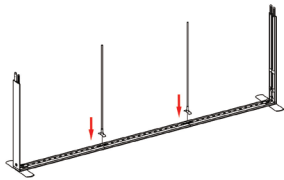

⑥

SEGO CONFIGURATION B

SEGO MODULAR LIGHTBOX DISPLAY

PRODUCT CODE: SEGO-B-20x10G

⑦

⑨

⑧

⑩