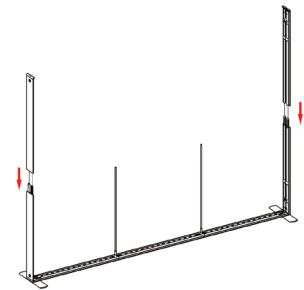

⑥

SEGO CONFIGURATION B

SEGO MODULAR LIGHTBOX DISPLAY

PRODUCT CODE: SEGO-B-20x10G

⑦

⑨

⑧

⑩