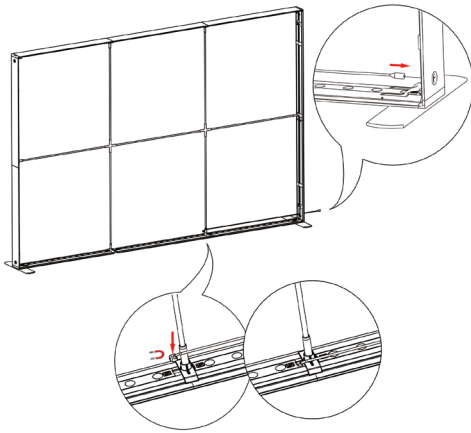

SEGO CONFIGURATION B

SEGO MODULAR LIGHTBOX DISPLAY

PRODUCT CODE: SEGO-B-20x10G

16