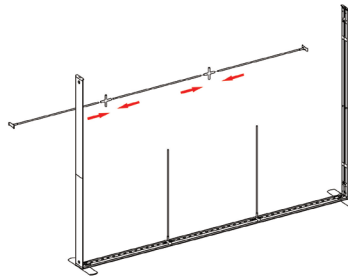

⑥

SEGO CONFIGURATION B

SEGO MODULAR LIGHTBOX DISPLAY

PRODUCT CODE: SEGO-B-20x10G

⑦

⑨

⑧

⑩