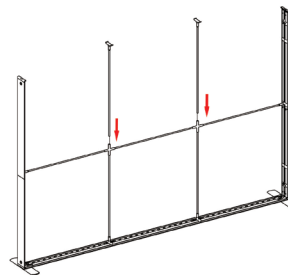

SEGO CONFIGURATION B

SEGO MODULAR LIGHTBOX DISPLAY

PRODUCT CODE: SEGO-B-20x10G

⑦

⑨

⑧

⑩

⑪